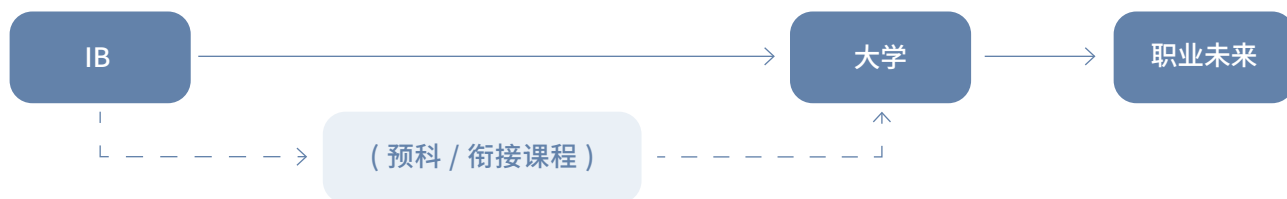

Academic Gateway

瑞士苏黎世 IB 国际文凭大学预科
学业规划 →

academic
gateway →

academic gateway

大学升学路径规划

IB 课程（2 年制）可让学生获得进入全球顶尖大学的资格。所取得的分数将决定能入读的大学排名，以及未来的职业发展机遇。

若直接升学的成绩并非最优，学生可在高中毕业后与大学入学之间，完成为期 9-12 个月的 预科 / 衔接课程，助力顺利进入本科阶段。

Academic Gateway 助力每位学生顺利进入理想大学，无论是直接入学，还是通过预科 / 衔接课程。

IB 28–32 分 / 扎实水平

毕业起薪：\$50,000 – \$70,000

顶尖国际院校选择：

曼彻斯特大学 全球排名约 30 位
阿姆斯特丹大学 全球排名约 55 位

瑞士最优选择：

此分数段暂无顶尖瑞士院校可选

IB 32–36 分 / 优秀水平